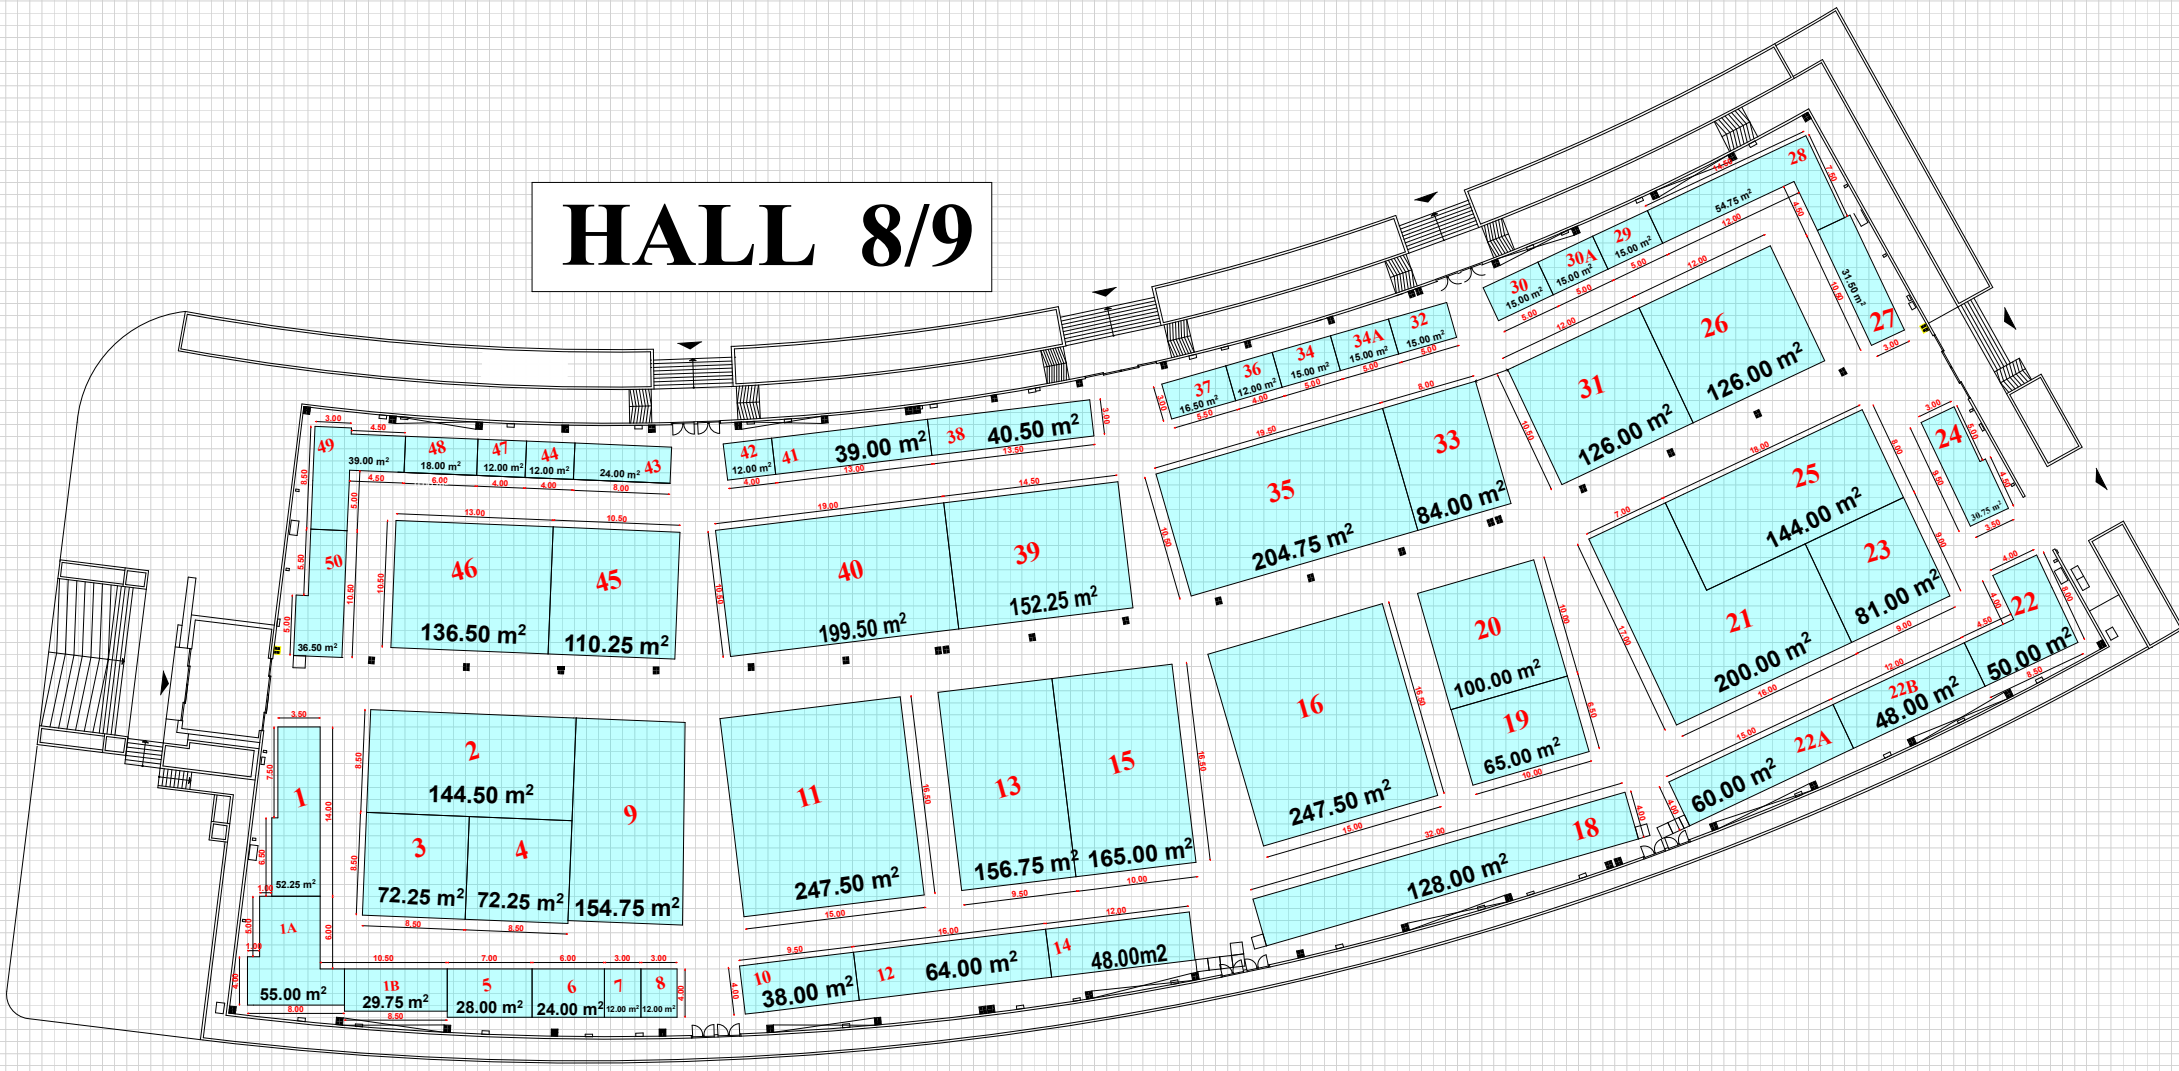

# HALL 8/9

	<p>متراز بیش ساخته ربالی</p> <p>متراز بیش ساخته ارزی</p> <p>متراز خودساز ربالی</p> <p>متراز خودساز ارزی</p> <p>جمع کل</p> <p>دفتر مدیر سالن</p>	<p>متراز غیر مقید سالن 7315</p> <p>متراز مصوب سالن 4023.25</p> <p>متراز نهایی سالن 4165.45</p> <p>طراحی و ترسیم : مهرشاد صدیقی</p> <p>تاریخ ترسیم نقشه</p>	<p>برگزار کننده : شرکت ملی صنایع پتروشیمی</p> <p>مجری برگزاری : شرکت مشاوران نمایشگاهی سپنتاس کیش</p> <p>88546619-21</p> <p>22630056-58</p>	
--	---	--	---	--

0.00 m²

0.00 m²