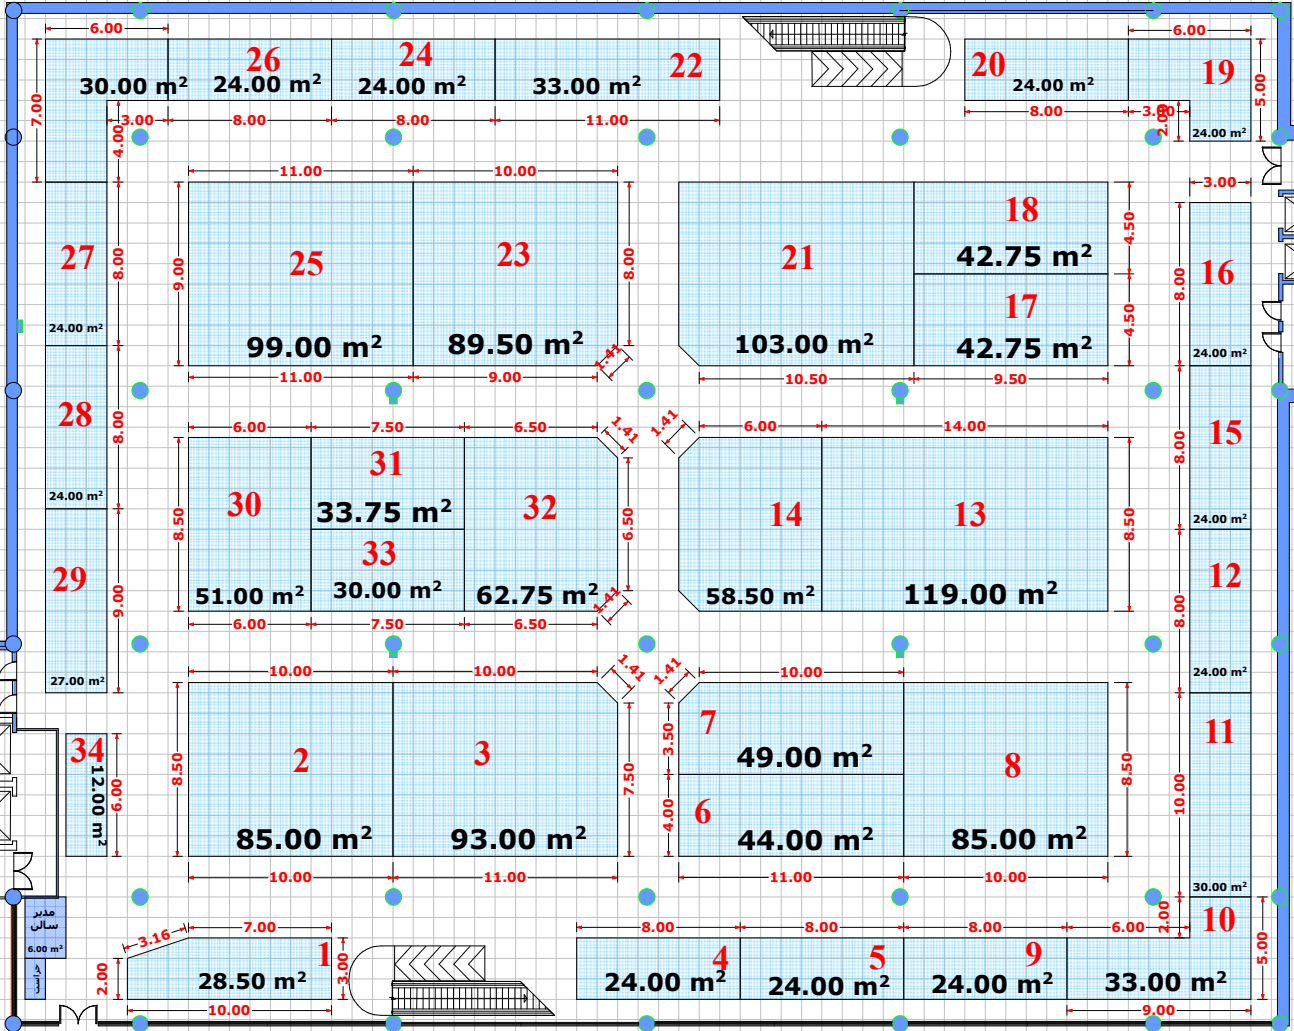

HALL 31A

<ul style="list-style-type: none"> منرآز بيش ساآحه رنآلى منرآز بيش ساآحه ابرى منرآز آودسآر رنآلى منرآز آودسآر ابرى آمع كل دفتر مآبر سآلى 	<p>منرآز آبر مفبذ سآلى 3050 منرآز مصوب سآلى 1502.73 منرآز نآبآى سآلى 1562</p> <p>طراآى و ترسبم : مآهرشآد صديقى</p> <p>تآريآ ترسبم نقشه</p>	<p>برآزار كنبذده : شركت ملى صآبآ پنرونبمبى</p> <p>مآجرى برآزارى : شركت مشآورآن نمآيشآآهى سببآسآ كببش</p> <p>88546619-21 22630056-58</p>	
--	--	--	---