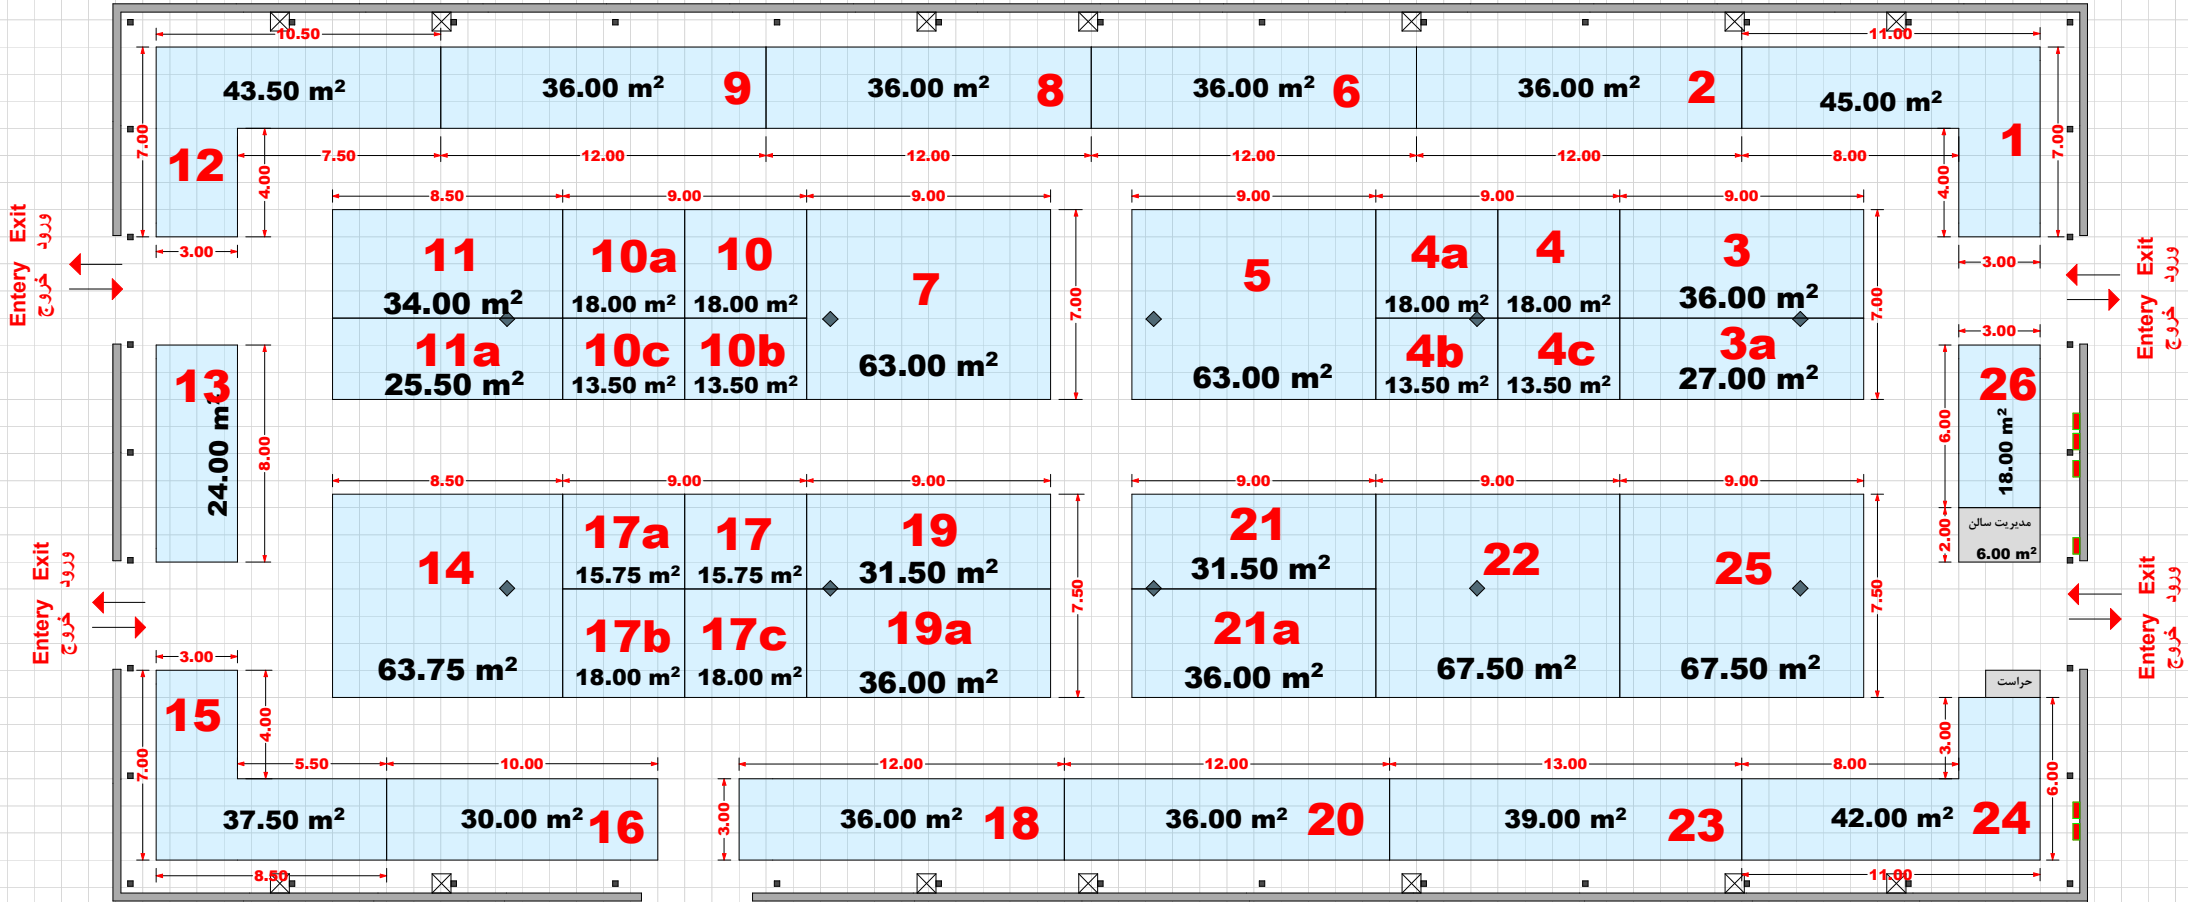

# HALL 38 A

## درب اضطراری

	منراز بیش ساخته بهالی	<p>منراز غیر معید سالن 2348.5                  منراز مصوب سالن 1267                  منراز نهایی سالن 1270.5</p>	<p>برقرار کننده: شرکت ملی صنایع پتروشیمی</p> <p>مجری برقراری: شرکت مشاوران نماینگاهی سینتاس کینش</p> <p>88546619-21 22630056-58</p>	
	منراز بیش ساخته ابری			
	منراز خودسار بهالی			
	منراز خودسار ابری	طراحی و ترسیم: مهرشاد صدیقی		
	جمع کل	تاریخ ترسیم نقشه		
	دفتر مدیر سالن			